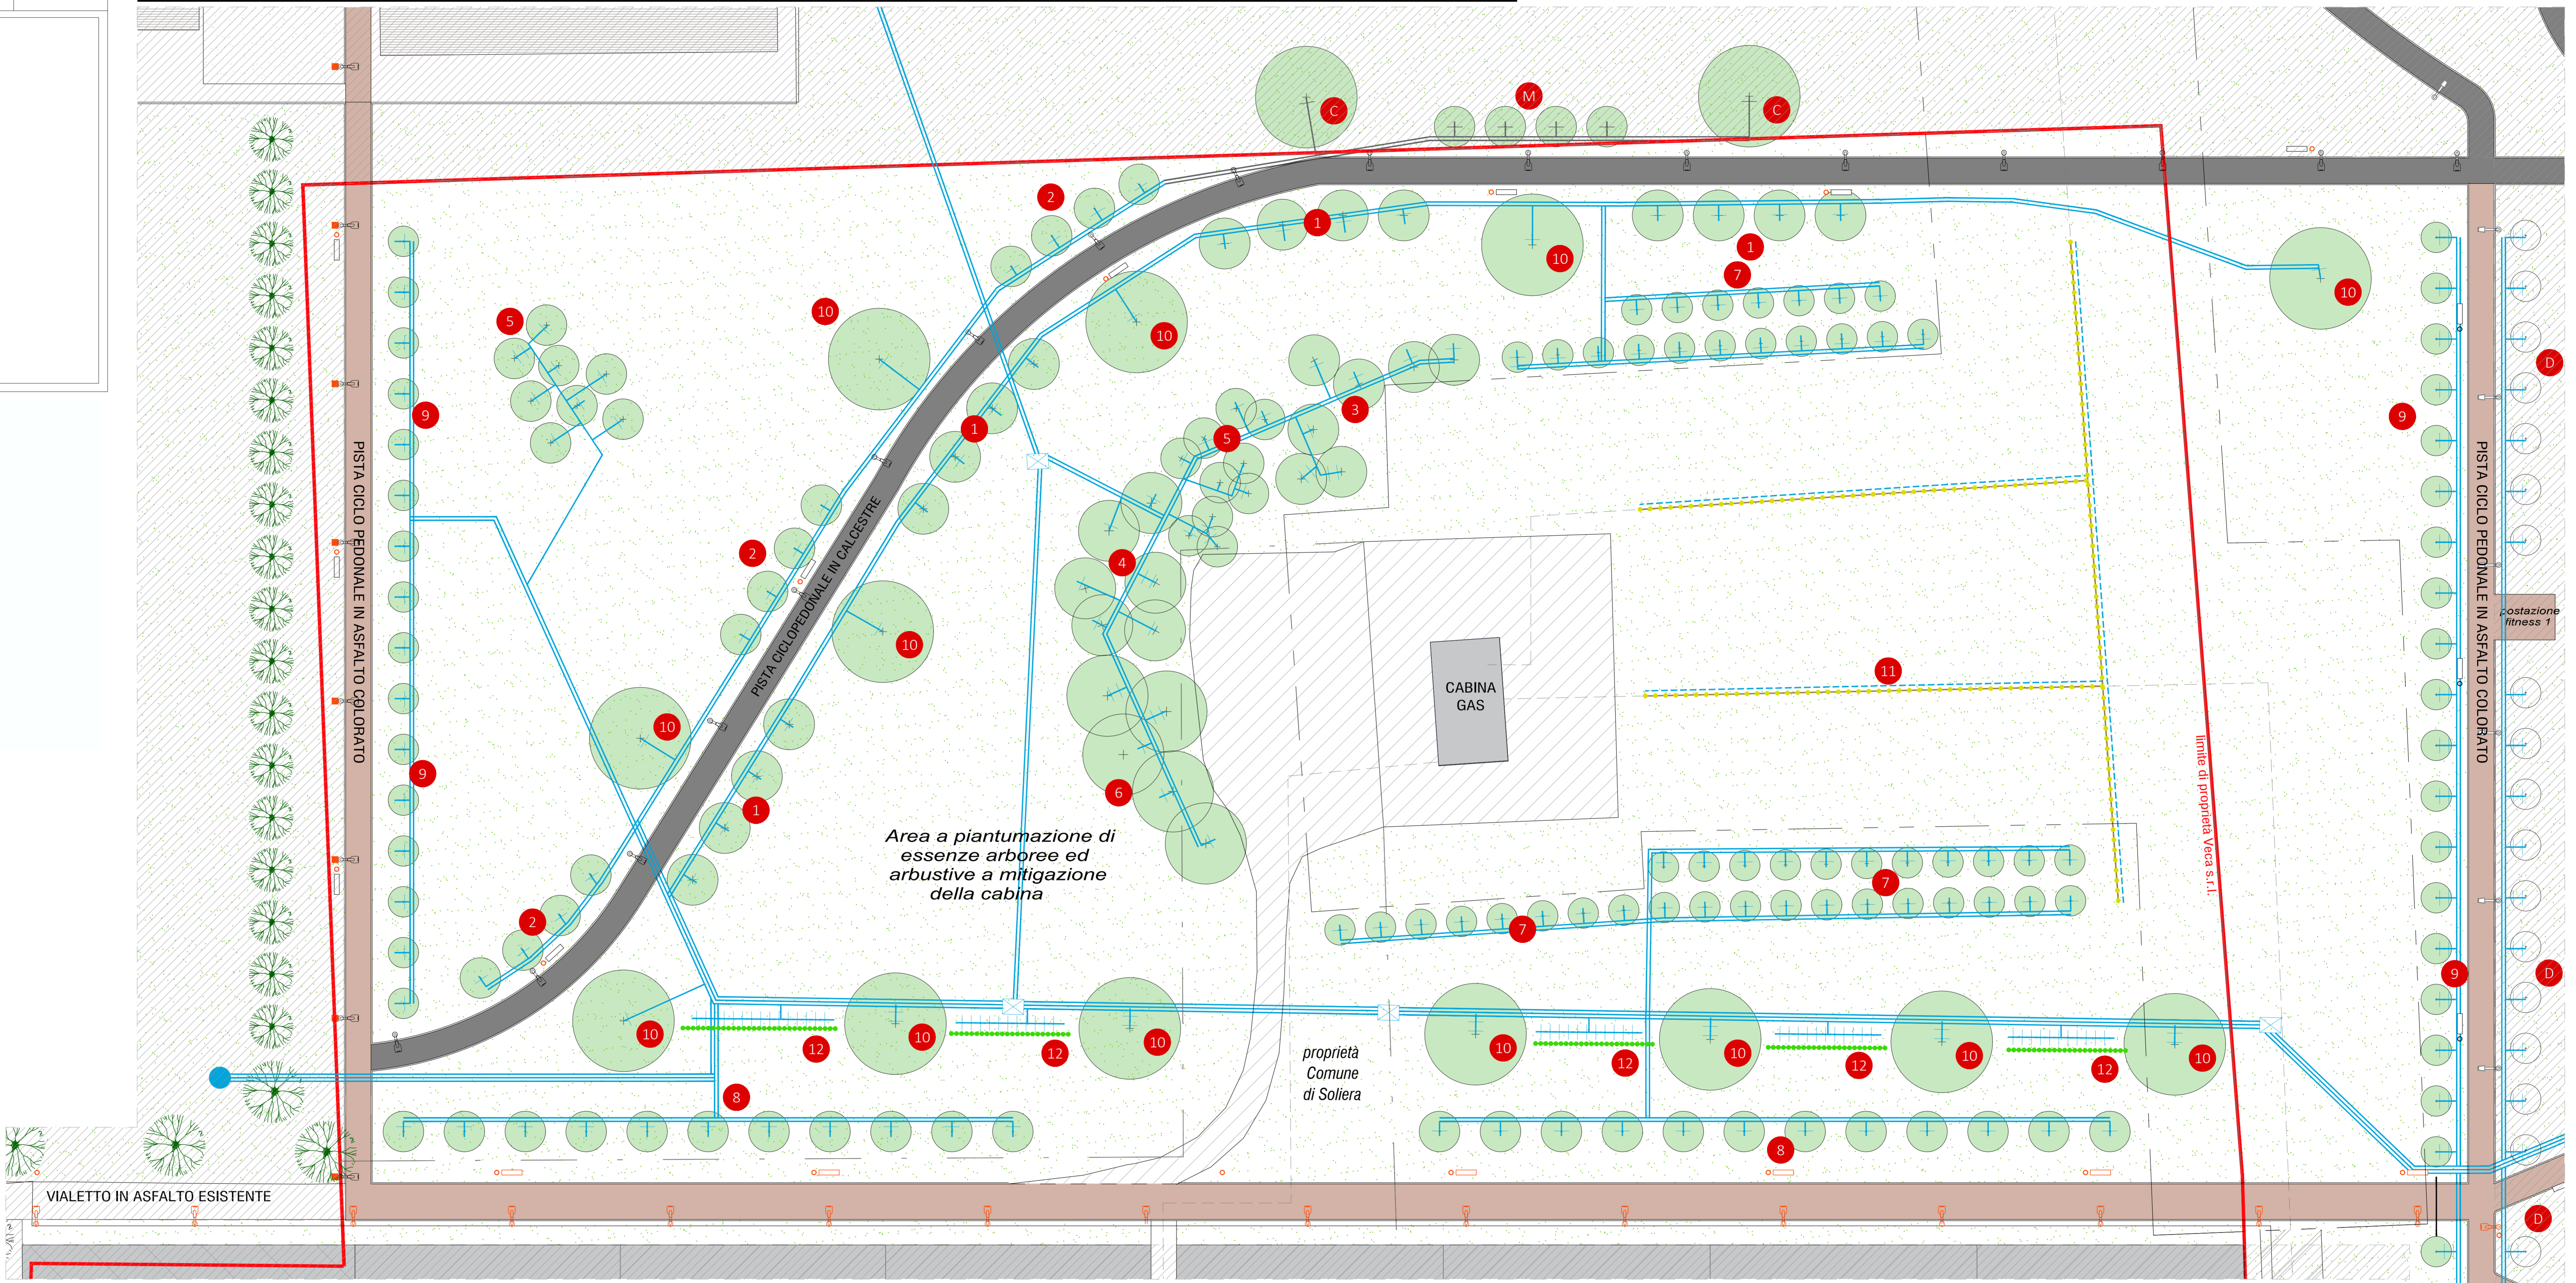

id. arbusti	ARBUSTI	nome comune	tipol.vegetale	dimensioni piante all'impianto		area		piante		
				vaso [cm]	h [m]	lunghezza [m]	larghezza [m]	mq	piante q.tà/mq	n° piante
1° stralcio ARBUSTI										
11	Penniseto alopecuroides	Penniseto	graminacee ornamentali perenni	14	155	1,5	232,5	2	465	
	Miscanthus sinensis	Miscanto								
	Festuca glauca	Festuca								
	Phormium "Sundowner"	Phormio								
	Phormium "Red Dwarf"	Phormio								
12	Elaeagnus x ebbingei	Elaegno	siepe mista sempreverde	14	1,15	50	2	100	1	
	Elaeagnus pungens "Maculata aurea"	Elaegno								
	Viburnum tinus	Tino								
	Ligustrum ovalifolium	Ligustro								
Totale graminacee perenni									465	
Totale arbusti									100	
Totale generale									565	

IL COMMITTENTE

IL PROGETTISTA

SPECIE ARBOREE ED ARBUSTIVE

- 1 Fraxinus excelsior (Frassino maggiore)
- 2 Tilia cordata "Greenspire" (Tiglio)
- 3 Carpinus betulus (Carpino)
- 4 Celtis australis (Bagolaro)
- 5 Acer campestre (Acer campestre)
- 6 Aesculus hippocastanum (Ippocastano)
- 7 Populus nigra "Pyramidalis" (Pioppi cipressini)
- 8 Acer rubrum (Acer rosso)
- 9 Quercus robur "Fastigiata" (Quercia Piramidale)
- 10 Quercus robur (Farnia)
- 11 Graminacee ornamentali perenni: Pennisetum alopecuroides (Penniseto), Miscanthus sinensis (Miscanto), Festuca glauca (Festuca), Phormium "Sundowner" (Phormio), Phormium "Red Dwarf" (Phormio)
- 12 Siepe mista sempreverde: Elaeagnus x ebbingei (Elaegno), Elaeagnus pungens "Maculata aurea" (Elaegno), Viburnum tinus (Viburno), Ligustrum ovalifolium (Ligustro)

IMPIANTO DI IRRIGAZIONE

- Tubazione in polietilene ad alta densità (PEAD) Ø63mm
- Tubazione in polietilene ad alta densità (PEAD) Ø40mm
- Tubazione in polietilene ad alta densità (PEAD) Ø32mm
- Tubazione in polietilene ad alta densità (PEAD) Ø20mm con dosatori per le piante
- Ala gocciolante Ø20mm
- Pozzetto per elettrovalvole

TUBI IRRIGUI